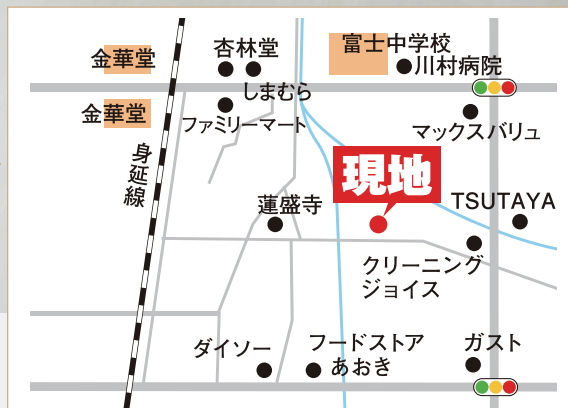

夫婦二人住まいを想定した大人リノベーション
「大人が求める理想の暮らしとは何か」
理想は『お互いのプライベートな時間も
二人で過ごす時間も両方大切にできる間取り』

憧れの高級リノベーションを
ご覧ください！

🚗 NAVI

富士市八幡町2-43付近
「クリーニングジョイス」を目印に。

GoogleMAP ▲

富士の恵みで建てる家。

創業昭和23年

株式会社
イデキョウホーム