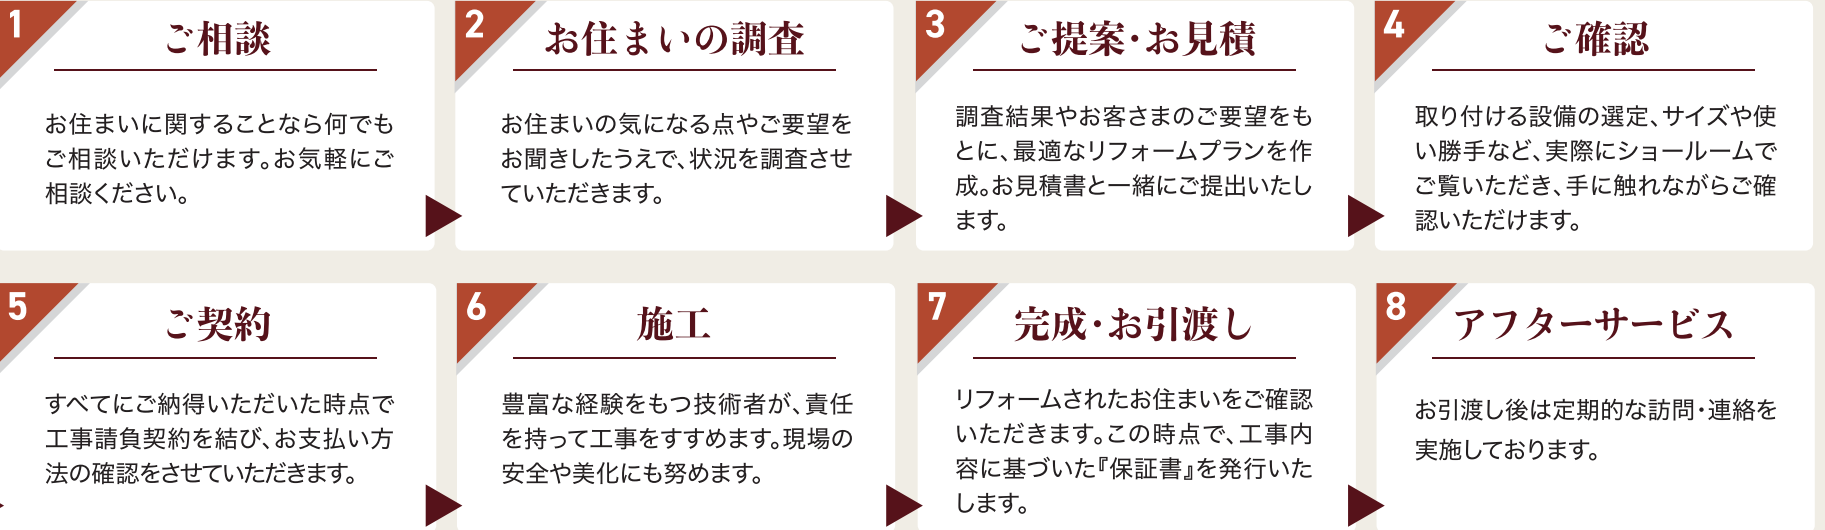

住まいのことなら
LIXILリフォームショップ

LIXILリフォームショップ
について 詳しくはこちら

私たちにお任せください。

LIXIL リフォームショップは信頼の LIXIL ブランドです。

「LIXILリフォームショップ」は、LIXILが運営する安心のフランチャイズチェーン。どこよりも安心安全・健康快適、何よりも満足できるリフォームをお届けします。

選ばれる理由

だから
安心!

お満足度 約 **90%**
※2019年度実績

[納得の品質]

工事後に28項目のアンケートを実施。工事品質を高めています。

全国店舗数 約 **540** 店舗
※2022年3月度実績

[近くにある]

LIXIL認定のフランチャイズショップを全国展開しています。

施工件数 年間 約 **12** 万件
※2021年実績

[信頼できる]

圧倒的な施工件数を誇るリフォームのプロに安心してお任せください。

LIXILリフォームショップだからできること

住まいのプロ集団だから
安心・納得をご提供します

LIXILリフォームショップは厳しい審査に合格した優良店が加盟するリフォームのフランチャイズチェーンです。建築士をはじめとする公的資格を持つ「住まいのプロ集団」が大切な住まいをお客さまのご要望に合わせて安心・納得のご提案をいたします。

確かな施工力で安心・安全な
工事品質をご提供します

高品質のリフォーム工事を行うよう、独自の「工事基準書」を作成しています。加盟店はこの「工事基準書」に基づき施工しますので、安心して工事をおまかせください。

ご相談の内容については
お客さまと共有させていただきます

ご相談の内容は都度もれの無いように議事録を取ることで、お客さまとの相違などを未然に防止させていただきますので安心してご相談ください。

リフォームの流れ 8 step

LIXILリフォームショップは、安心のリフォームをご提供します。