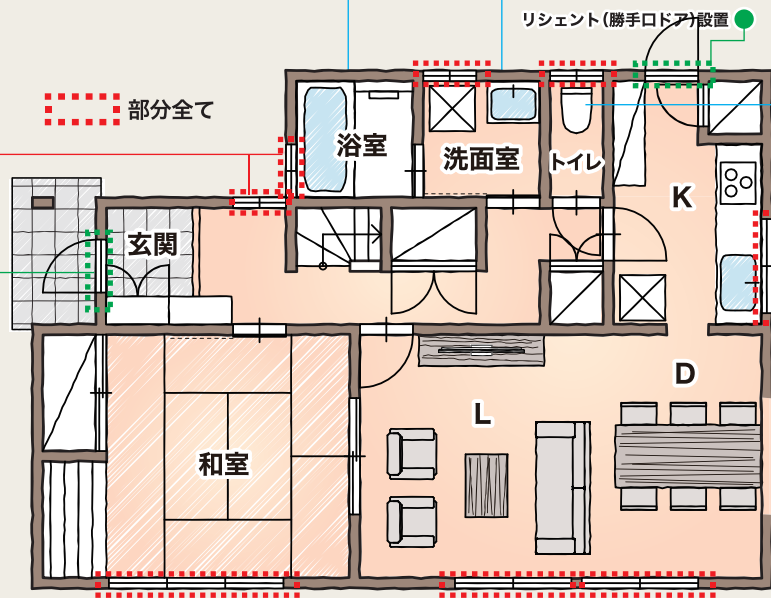

#### リシェント

K2仕様

冷気をシャットアウトし、玄関や廊下をLDKとの温度差が少ない快適な空間にします。

#### 玄関ドア

※画像はイメージ