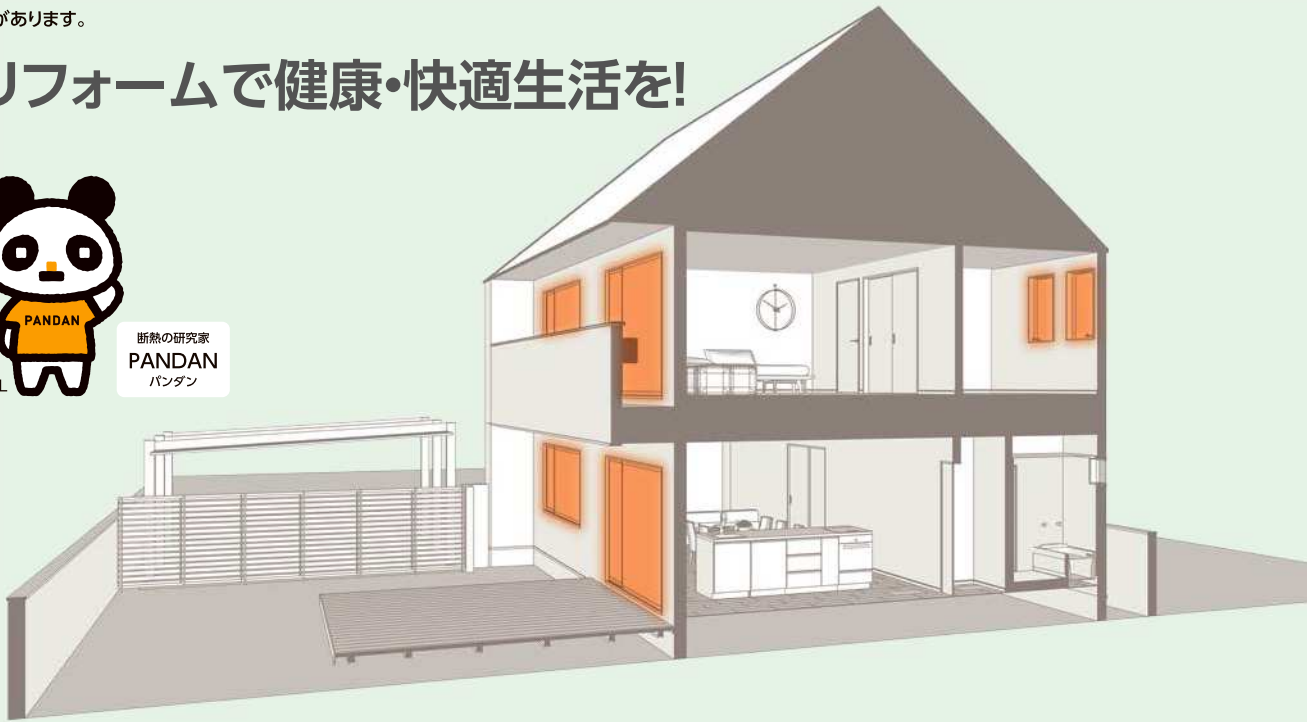

最大50%相当還元

今なら補助金で 最大200万円お得!

※制度の適用には条件があります。

窓断熱リフォームで健康・快適生活を!

今なら
補助金で
お得ダン

©LIXIL

断熱の研究者
PANDAN
パンダン

こどもエコすまい支援事業 & 先進的窓リノベ事業

※令和4年11月8日および12月16日に公表された情報を元に作成しています。ご活用の際は必ず最新の情報をご確認ください。

補助金がもらえる対象期間は?

2022年11月8日から2023年12月31日まで

- ●2023年12月31日までに対象工事に着手し工事完了した案件。契約を締結した施工業者が申請前に事業者登録を完了している必要があります。
- ●各事業とも1申請あたりの合計補助額5万円以上から申請可能です。ただし先進的窓リノベ事業において補助申請が受理される場合は、こどもエコすまい支援事業は1申請あたりの合計補助額が2万円以上であれば申請可能とします。予算の執行状況に応じて期限前に終了する場合があります。

補助金対象となる主なリフォーム例 (制度の一部を抜粋)

省エネも家事ラクも! 制度の併用ができる今がチャンスです!

こどもエコすまい支援事業 (最大30万)

必須 省エネ改修 下記①~③のいずれか(注)

① 開口部の断熱改修 ② 外壁、屋根・天井または床の断熱改修

サイズ	ドア交換	分類	外壁	屋根・天井	床
大	ドア:1.8㎡以上 引戸:3.0㎡以上 34,000円	省エネ基準	112,000円 (56,000円)	40,000円 (20,000円)	69,000円 (34,000円)
小	ドア:1.8㎡未満 引戸:3.0㎡未満 30,000円	ZEHレベル	151,000円 (75,000円)	54,000円 (27,000円)	92,000円 (46,000円)

※補助額の例は省エネ基準レベル。 ※カッコ内は部分断熱の場合の補助額。1戸あたりの補助額。1箇所あたりの補助額。

③ エコ住宅設備の設置

高断熱浴槽	節湯型トイレ 掃除しやすい機能 を有するもの	節湯水栓
27,000円/戸	20,000円/台	5,000円/台

任意 子育て対応改修

- ビルトイン食器洗機 **21,000円/戸**
- 掃除しやすいレンジフード **11,000円/戸**
- ビルトイン自動調理対応コンロ **14,000円/戸**
- 浴室乾燥機 **21,000円/戸**
- キッチンセットの交換を伴う対面化改修※ **89,000円/戸**

※本項目で補助金が交付される場合、「掃除しやすいレンジフード」及び「ビルトイン自動調理対応コンロ」について補助を受けることはできません。

先進的窓リノベ事業 (最大200万)

窓リフォーム (戸建・低層集合住宅用)

サイズ	ガラス交換	内窓設置	外窓交換 (カバー・はつり)
大	1.4㎡以上 26,000円	2.8㎡以上 69,000円	2.8㎡以上 102,000円
中	0.8㎡以上 17,000円	1.6㎡以上 47,000円	1.6㎡以上 76,000円
小 極小	0.8㎡未満 4,000円	1.6㎡未満 30,000円	1.6㎡未満 51,000円

※補助額の例はAグレード(熱貫流率Uw1.9以下)

最大50%相当還元!

注) 例外として、先進的窓リノベ事業または高効率給湯器導入促進による家庭部門のエネルギー推進事業費補助金において併せて1補助申請が行われている場合は、①~③のいずれかに該当する工事を含んでいるものとします。