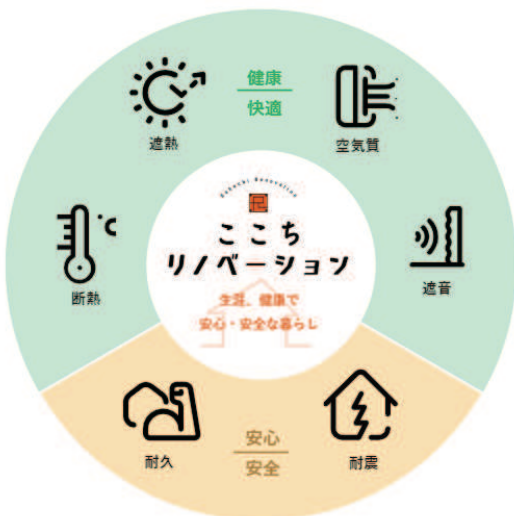

断熱、遮熱等の性能向上リフォームは、
冷暖房のエネルギー消費量を抑えることで
CO2削減につながります。