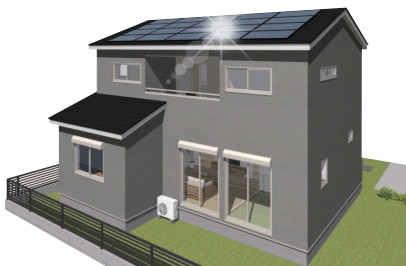

玄関ホール

玄関ホール正面に収納棚を設けました。季節ごとにディスプレイを変えてゲストをおもてなしできます。

太陽光発電システムと組み合わせると、さらに安心

太陽光発電5.25KW搭載

太陽光発電で生まれた電気は、停電時には室内へと自動で送電ができません。送電ができないということは、電気があっても家の中で使えないということ。

しかし『スマートエールラインライト』があれば、太陽光で発電した電気を停電時でもスムーズに、あらかじめ設定した特定回路※に送電可能です。

※特定回路…冷蔵庫・LDK照明・テレビなどの情報機器・1階、2階などの寝室や廊下、階段の照明等。

インナーバルコニー

共働き夫婦にうれしいお洗濯が楽になるインナーバルコニーは、雨の日でも気にせず干して出かけられます。4帖あるのでちょっとした子どもの遊び場にも。

3LDK

■敷地面積 203.22㎡ (61.47坪)
■延床面積 113.44㎡ (34.25坪)

ナビ入力情報

富士市岩本232-2「小規模多機能ホーム花ごろも」を目印に。