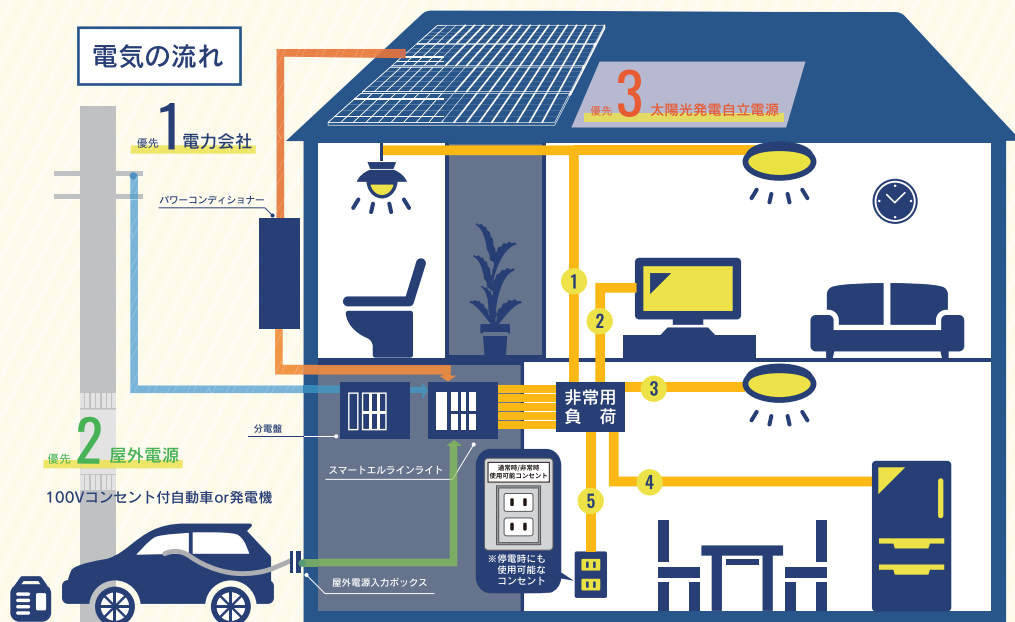

スマートエルラインライト

停電時1500Wまで

電気供給が可能

住宅に必要な不可欠な防災機能

家への電力の供給が止まってしまうと、物理的に支障をきたし精神的にも不安を感じてしまいます。地震や台風・ゲリラ豪雨など自然災害が増加している日本で、防災に備えた住宅を持つことは重要な事となってきました。「SMART L-LINE LIGHT」は、HV車・PHV車・EV車などのエコカーに搭載されているACコンセントから簡単に住宅へ電気を供給できる設備です。

現在コロナ禍において、災害時の避難は社会的課題となっています。自宅で過ごす方が安全となった場合でも、電気の供給がストップしていると生活が困難となります。「スマートエルラインライト」は従来の停電時電気供給設備と比べ、非常にリーズナブルな価格です。お財布にもうれしい、災害時の安心材料の1つとしていかがでしょうか。

停電時使用可能な器具例

○ 使用可能

照明、冷蔵庫、テレビ、ルーター電源、扇風機、非常用コンセントなど

× 使用不可

デスクトップパソコン、炊飯器、電子レンジ、DVD/BRレコーダー、エアコン、掃除機、IHクッキングヒーター、ドライヤー、アイロン、ヒートポンプ式給湯器、ミキサー、電気ケトル、業務用複合機、高圧洗浄機、遠赤外線ヒーター、水槽、飼育用保湿器、井戸水ポンプ、家庭用エレベーターなど

- 1 車から室内に送電できる
- 2 太陽光発電を停電時も利用できる
- 3 手頃な価格で災害対策ができる

キッチンからダイニング、リビングを見渡せ、お料理中のキッチンとくつろぎ中のリビングでコミュニケーションを取りやすく、遊んでいるお子さんの様子を見守りながら食事の準備ができます。

玄関ホール

玄関ホール正面に収納棚を設けました。季節ごとにディスプレイを変えてゲストをおもてなしできます。

太陽光発電システムと組み合わせると、さらに安心

太陽光発電5.25KW搭載

太陽光発電で生まれた電気は、停電時には室内へと自動で送電ができません。送電ができないということは、電気があっても家の中で使えないということ。

しかし『スマートエールラインライト』があれば、太陽光で発電した電気を停電時でもスムーズに、あらかじめ設定した特定回路※に送電可能です。