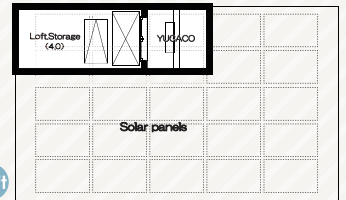

大きすぎず、ちょうどいい

リアルサイズの快適すぎる家

家じゅう20℃台全館空調

全館空調

全館空調付きZEH+対応

セッチプラス

延床面積31坪4LDKという等身大の家

洗面所やトイレ、廊下まで家中の室温を24時間365日20℃台に保つ全館空調は、続き間の和室を合わせると18.5畳になる開放的なLDKも、快適です。また、全室エアコンがないためスッキリした空間になります。対面式のダイニングキッチン、玄関から2階に行くのに必ずここを通るため、自然と会話が生まれ子育て世代に人気の動線です。

断熱性レベル **UA値 0.39** 旭川札幌と同クラス

空調された小屋裏収納なので夏でも涼しく快適です。

リビングに隣接した4.5畳の和室は、客間としても、リビングの一部としても使えます。

4LDK

敷地面積 / 168.12㎡ (50.85坪)
延床面積 / 102.67㎡ (31.00坪)

家中
温度差なし

24時間
快適温度

光熱費が
安い