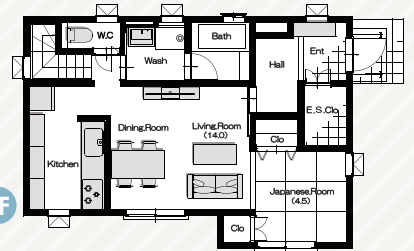

大きすぎず、ちょうどいい

リアルサイズの快適すぎる家

家じゅう20℃台全館空調

全館空調

全館空調付きZEH+対応

セッチプラス

延床面積31坪4LDKという等身大の家

洗面所やトイレ、廊下まで家中の室温を24時間365日20℃台に保つ全館空調は、続き間の和室を合わせると18.5畳になる開放的なLDKも、快適です。また、全室エアコンがないためスッキリした空間になります。対面式のダイニングキッチン、玄関から2階に行くのに必ずここを通るため、自然と会話が生まれ子育て世代に人気の動線です。

断熱性レベル **UA値 0.39** 旭川札幌と同クラス

空調された小屋裏収納なので夏でも涼しく快適です。

リビングに隣接した4.5畳の和室は、客間としても、リビングの一部としても使えます。

4LDK

敷地面積 / 168.12㎡ (50.85坪)
延床面積 / 102.67㎡ (31.00坪)

家中
温度差なし

24時間
快適温度

光熱費が
安い