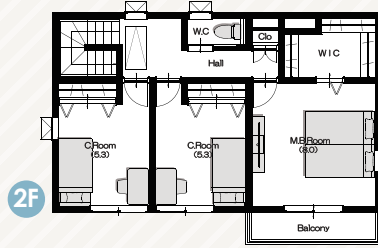

大きすぎず、ちょうどいい

リアルサイズの快適すぎる家

家じゅう20℃台全館空調

全館空調

全館空調付きZEH+対応

セッチプラス

延床面積31坪4LDKという等身大の家

洗面所やトイレ、廊下まで家中の室温を24時間365日20℃台に保つ全館空調は、続き間の和室を合わせると18.5畳になる開放的なLDKも、快適です。また、全室エアコンがないためスッキリした空間になります。対面式のダイニングキッチン、玄関から2階に行くのに必ずここを通るため、自然と会話が生まれ子育て世代に人気の動線です。

断熱性レベル **UA値 0.39** 旭川札幌と同クラス

空調された小屋裏収納なので夏でも涼しく快適です。

リビングに隣接した4.5畳の和室は、客間としても、リビングの一部としても使えます。

4LDK

敷地面積 / 168.12㎡ (50.85坪)
延床面積 / 102.67㎡ (31.00坪)

家中
温度差なし

24時間
快適温度

光熱費が
安い