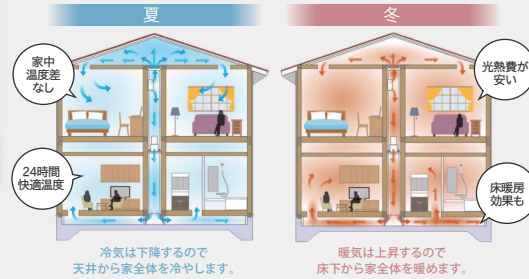

# 子育て世代にも人気の全館空調を体感しよう!

ほのかな木の香りと爽やかな空気に包まれる住まい。

それは、まるで森の中にいるような心地よさ。

いつでもサラッと裸足で過ごせる快適な空間をぜひご体感ください。

家庭用エアコン1台で家じゅうの温度を20℃台にキープ。温度調節した空気が屋根裏から床下まで送られ、夏も冬も快適に過ごせます。エアコンのようにホコリが舞うことがなく、室内に洗濯物を干してもすぐ乾きます。

### — 小上がりの畳コーナー —

小上がりとして和の空間をあわせるスタイルに。椅子代わりにも使えますし、収納としても機能します。ちょっとした畳スペースがあるだけで、ごろんと横になったり、取り込んだ洗濯物をちよつと置いたり、生活の幅も広がりますね。

### — 回遊できる間取り —

お家の中をぐるっと一周でき、家事動線や移動距離を短くして、日々の生活を楽にすることができます!

### — プライベート玄関 —

ゲスト用と家族用に分かれた玄関。靴や外着の他、ベビーカーや雨具などをいろいろ収納できます。