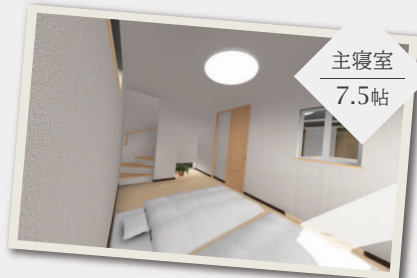

### — 小上がりの畳コーナー —

小上がりとして和の空間をあわせるスタイルに。椅子代わりにも使えますし、収納としても機能します。ちょっとした畳スペースがあるだけで、ごろんと横になったり、取り込んだ洗濯物をちよつと置いたり、生活の幅も広がりますね。

### — 回遊できる間取り —

お家の中をぐるっと一周でき、家事動線や移動距離を短くして、日々の生活を楽にすることができます!

### — 主寝室 —

主寝室から小屋裏収納に行けたり、適材適所の豊富な収納でスッキリ!

主寝室  
7.5帖

あらかし梁のある吹抜け効果で、明るくより開放的なLDKに

LDK  
18.5帖

畳コーナー  
4.5帖