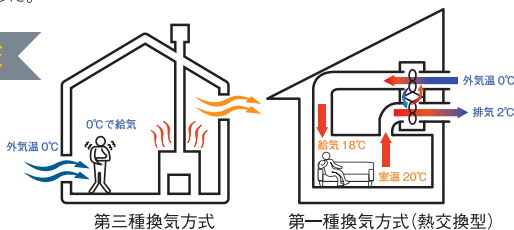

完成見学会 開催

お客様のご厚意により
開催させていただきます。

天窓と吹抜けのあるLDK

天窓のある吹抜けと掃き出し窓からの採光で、自然光がたっぷり入るように設計され、明るく開放的な住まいとなっています。

1段上がりのダイニング

リビングに隣接する小上がりの掘りごたつダイニング。キッチンで作業する人とも視線が合わせやすくなります。

断熱レベルUA値0.42

(旭川・札幌レベル)

自社製造・施工の断熱材「富士産eco断熱」により、静岡県の断熱基準 (UA値0.87) の約2倍以上の断熱性能を可能にしました。

愛犬も快適な住まい

ワンちゃん専用のお部屋。トイレスペースとして、落ち着いてリラックスできる居場所をつくってあげました。

遊び心のある書斎

存在感を感じさせる書斎。クロスや棚に遊び心のあるイメージを取り入れることで、印象的空間を演出することができます。

ダクトレス第一種熱交

外気温に左右されず室温を一定に保つ第一種熱交換気システム。冷暖房で快適な温度に保たれた室温を回収しながら計画的に空気を入れ替えます。