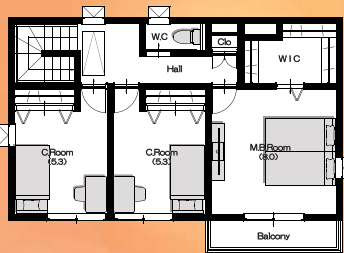

NATURAL STYLE

全館空調搭載の人気モデルハウス

あったか体感会

1,600万円台の高性能で
快適な等身大の住まい

ゼッチプラス 全館空調付きZEH+対応

延床面積31坪4LDKという等身大の家

洗面所やトイレ、廊下まで家中の室温を24時間365日20℃台に保つ全館空調は、続き間の和室を合わせると18.5畳になる開放的なLDKも、快適です。また、全室エアコンがないためスッキリした空間になります。対面式のダイニングキッチン、玄関から2階に行くのに必ずここを通るため、自然と会話が生まれ子育て世代に人気の動線です。

2F

Loft

1F

Model house data

- 敷地面積 / 168.12㎡ (50.85坪)
- 建物面積 / 102.67㎡ (31.00坪)

4LDK

全館
空調

0円
太陽光