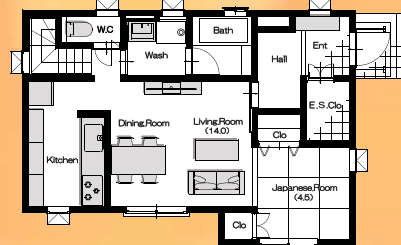

NATURAL STYLE

全館空調搭載の人気モデルハウス

あったか体感会

1,600万円台の高性能で
快適な等身大の住まい

ゼッチプラス 全館空調付きZEH+対応

延床面積31坪4LDKという等身大の家

洗面所やトイレ、廊下まで家中の室温を24時間365日20℃台に保つ全館空調は、続き間の和室を合わせると18.5畳になる開放的なLDKも、快適です。また、全室エアコンがないためスッキリした空間になります。対面式のダイニングキッチン、玄関から2階に行くのに必ずここを通るため、自然と会話が生まれ子育て世代に人気の動線です。

2F

Loft

1F

Model house data

- 敷地面積 / 168.12㎡ (50.85坪)
- 建物面積 / 102.67㎡ (31.00坪)

4LDK

全館
空調

0円
太陽光