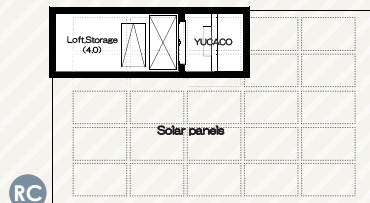

## ゼッチプラス 全館空調付きZEH+対応

延床面積31坪4LDKという等身大の家

洗面所やトイレ、廊下まで家中の室温を24時間365日20°C台に保つ全館空調は、続き間の和室を合わせると18.5畳になる開放的なLDKも、快適です。また、全室エアコンがないためスッキリした空間になります。対面式のダイニングキッチン、玄関から2階に行くのに必ずここを通るため、自然と会話が生まれ子育て世代に人気の動線です。

断熱性レベル UA値 0.39 旭川札幌と同クラス

家中  
温度差なし

24時間  
快適温度

光熱費が  
安い

床下からも  
室温調整

4LDK

敷地面積 / 168.12㎡ (50.85坪)  
延床面積 / 102.67㎡ (31.00坪)

空調された小屋裏収納なので夏でも涼しく快適です。