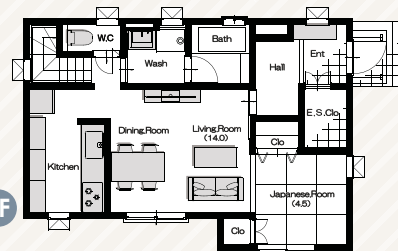

空調された小屋裏収納なので夏でも涼しく快適です。

リビングに隣接した4.5畳の和室は、客間としても、リビングの一部としても使えます。

全館空調

家庭用エアコン1台で家中温度差がなく、24時間365日20°C台の快適温度をキープする全館空調 YUCACO システム。

断熱材

北海道レベルの断熱効果のある自社製造施工の断熱材。この家の断熱水準 UA 値 0.39 は、静岡の断熱基準 UA 値 0.87 の約2倍の断熱性能です。

富士ひのき

富士山麓で育った富士ひのきは、地域にも貢献できる地元の良質木材。気候や風土に合っているため、地元で建てる家に最適です。

完全予約制モデルハウス

※当社からの予約確認、確定のご連絡を以って受付完了とさせていただきます。予約状況によってはご希望の日時でのご予約をお取りできない場合がございます。その場合は別の日程でお願いすることがございます。何卒ご了承をお願いいたします。

富士市松岡 豎堀モデルハウス

図 10:00 ~ 17:00 困水曜

カーナビは富士市松岡387-8付近を目印に。

●お問合せはお気軽に

0120-122-975