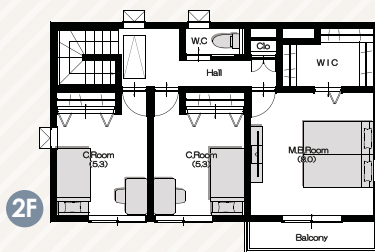

## ゼッチプラス 全館空調付きZEH+対応

延床面積31坪4LDKという等身大の家

洗面所やトイレ、廊下まで家中の室温を24時間365日20°C台に保つ全館空調は、続き間の和室を合わせると18.5畳になる開放的なLDKも、快適です。また、全室エアコンがないためスッキリした空間になります。対面式のダイニングキッチン、玄関から2階に行くのに必ずここを通るため、自然と会話が生まれ子育て世代に人気の動線です。

断熱性レベル UA値 0.39 旭川札幌と同クラス

家中  
温度差なし

24時間  
快適温度

光熱費が  
安い

床下からも  
室温調整

4LDK

敷地面積 / 168.12㎡ (50.85坪)  
延床面積 / 102.67㎡ (31.00坪)

空調された小屋裏収納なので夏でも涼しく快適です。